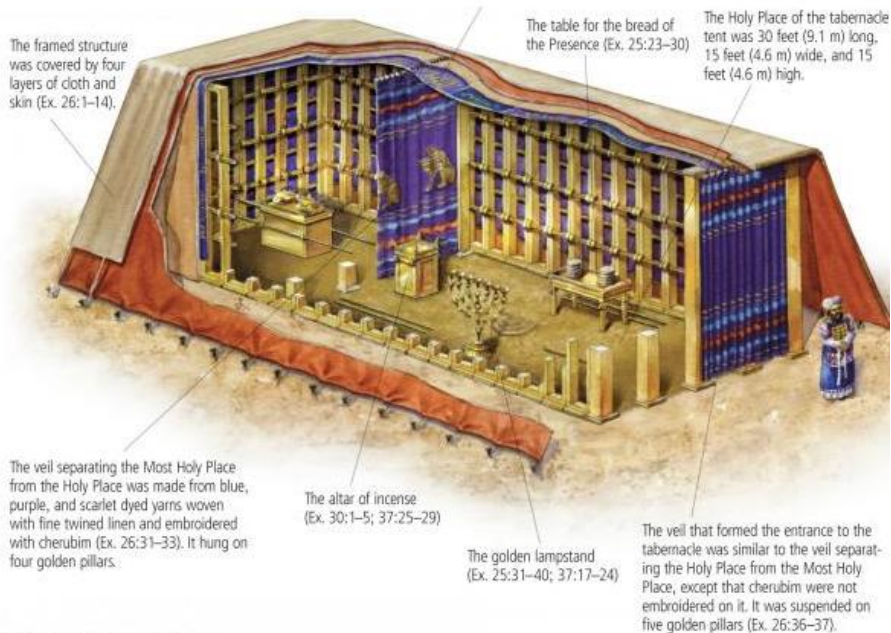

A starry night sky with a nebula in the background. The stars are of various colors, including white, yellow, and blue. The nebula is a mix of red, orange, and purple. The text is overlaid on the sky.

ELOHIM - den selveksisterende Gud

*1 Mos 1:1 I begynnelsen skapte Gud (Elohim)
himmelen og jorden.*

Jehova i den gamle pakt (Tabernakelet – ble flyttet rundt)

Jehova i den nye pakt Tempelet (Jesus :”riv ned tempelet”)

THE TABERNACLE TENT

GJENNOM: ENGLER OG TEOFANI

GJENNOM: JESUS

Jehova i det gamle er Jesus i det nye testamentet

Jeg ropte: "å Gud hva vil du ha din tjener til å forstå"?

Da talte Herrens ånd: "Jesus i det nye testamentet er Jehova i det gamle testamentet, han forandret bare maske fra ånd til menneske"

John 4:18, «for du har hatt fem menn, og den du nå har, er ikke din mann. Der snakket du sant.»

Fotografiet som åpenbarer et "Halo-liknende" Lys over Broder Branhams hode ble tatt i januar 1950, mens han stod på talerstolen i Sam Houston, Colliseum.